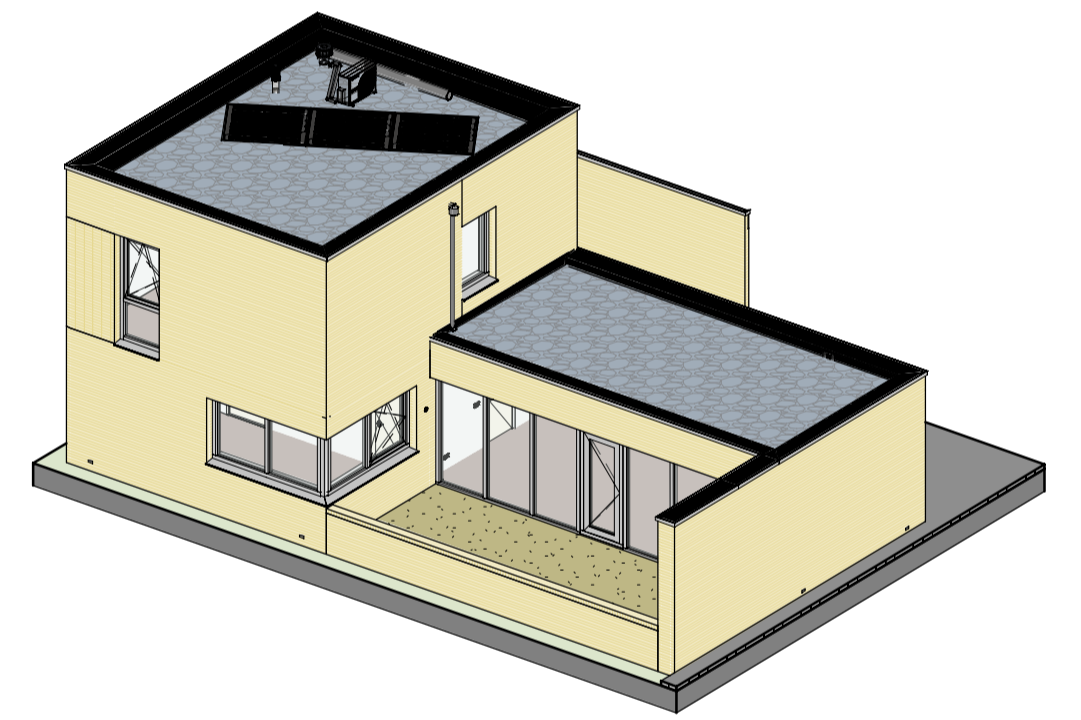

verdieping
1:50

plattegrond
1:50

zuidgevel
1:100

westgevel
1:100

oostgevel
1:100

noordgevel
1:100

doorsnede
1:100

3D isometrie

dak
1:100

Datum: _____
Handtekening: _____

VAZET

A 15-06-2021 M. ter Stal
24-03-2022 P. Dekker
datum modelleur

project Wonen op 't veld
projectnr VC210001
schaal 1:100/1:50
fase verkoop

bladnummer
VT-100-06