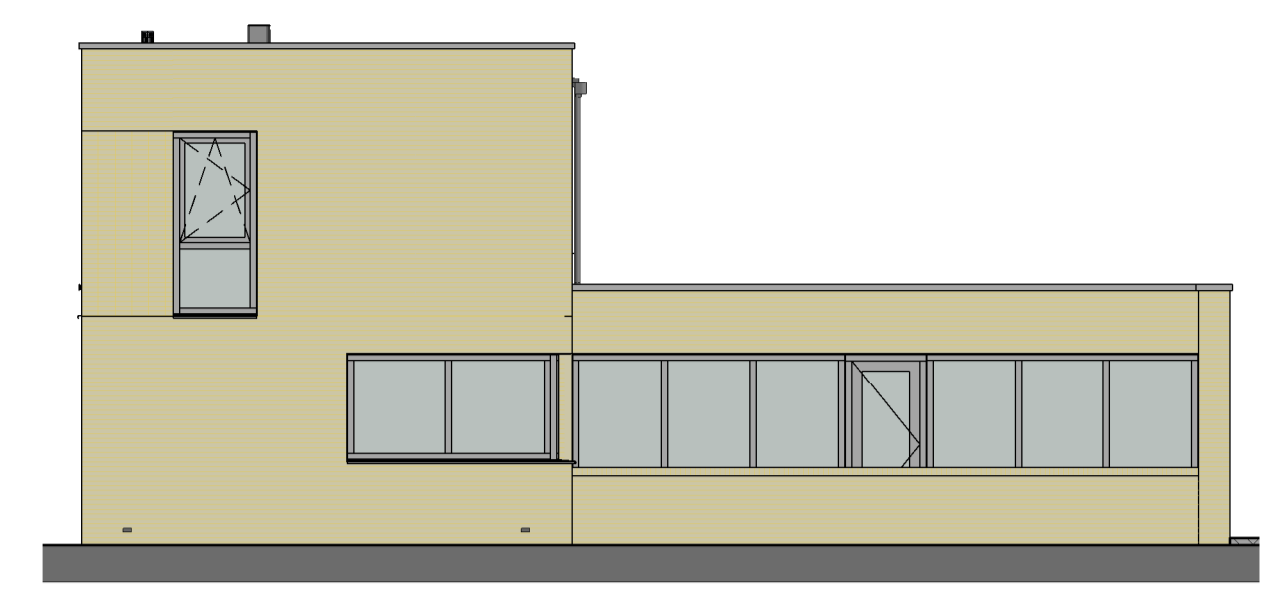

verdieping
1:50

plattegrond
1:50

zuidgevel
1:100

westgevel
1:100

oostgevel
1:100

noordgevel
1:100

doorsnede
1:100

3D isometrie

dak
1:100

Datum: _____
Handtekening: _____

VAZET

A 15-06-2021 M. ter Stal
24-03-2022 P. Dekker
datum modelleur

project Wonen op 't veld
projectnr VC210001
schaal 1:100/1:50
fase verkoop

bladnummer
VT-100-06