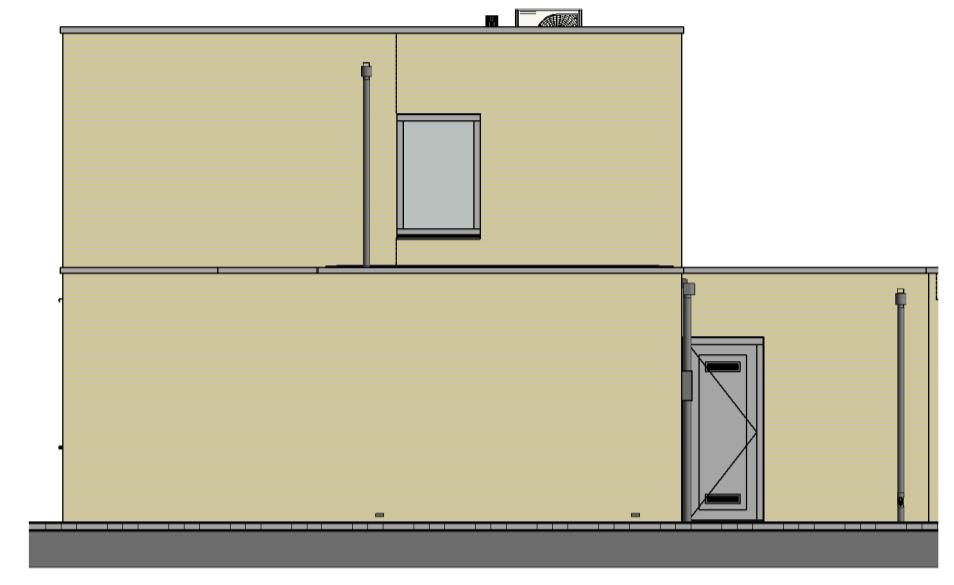

verdieping
1:50

plattegrond
1:50

zuidgevel
1:100

westgevel
1:100

oostgevel
1:100

noordgevel
1:100

doorsnede
1:100

3D isometrie

dak
1:100

Datum: _____
Handtekening: _____

VAZET

A 15-06-2021 M. ter Stal
24-03-2022 P. Dekker
datum modelleur

project Wonen op 't veld
projectnr VC210001
schaal 1:100/1:50
fase verkoop

bladnummer
VT-100-06