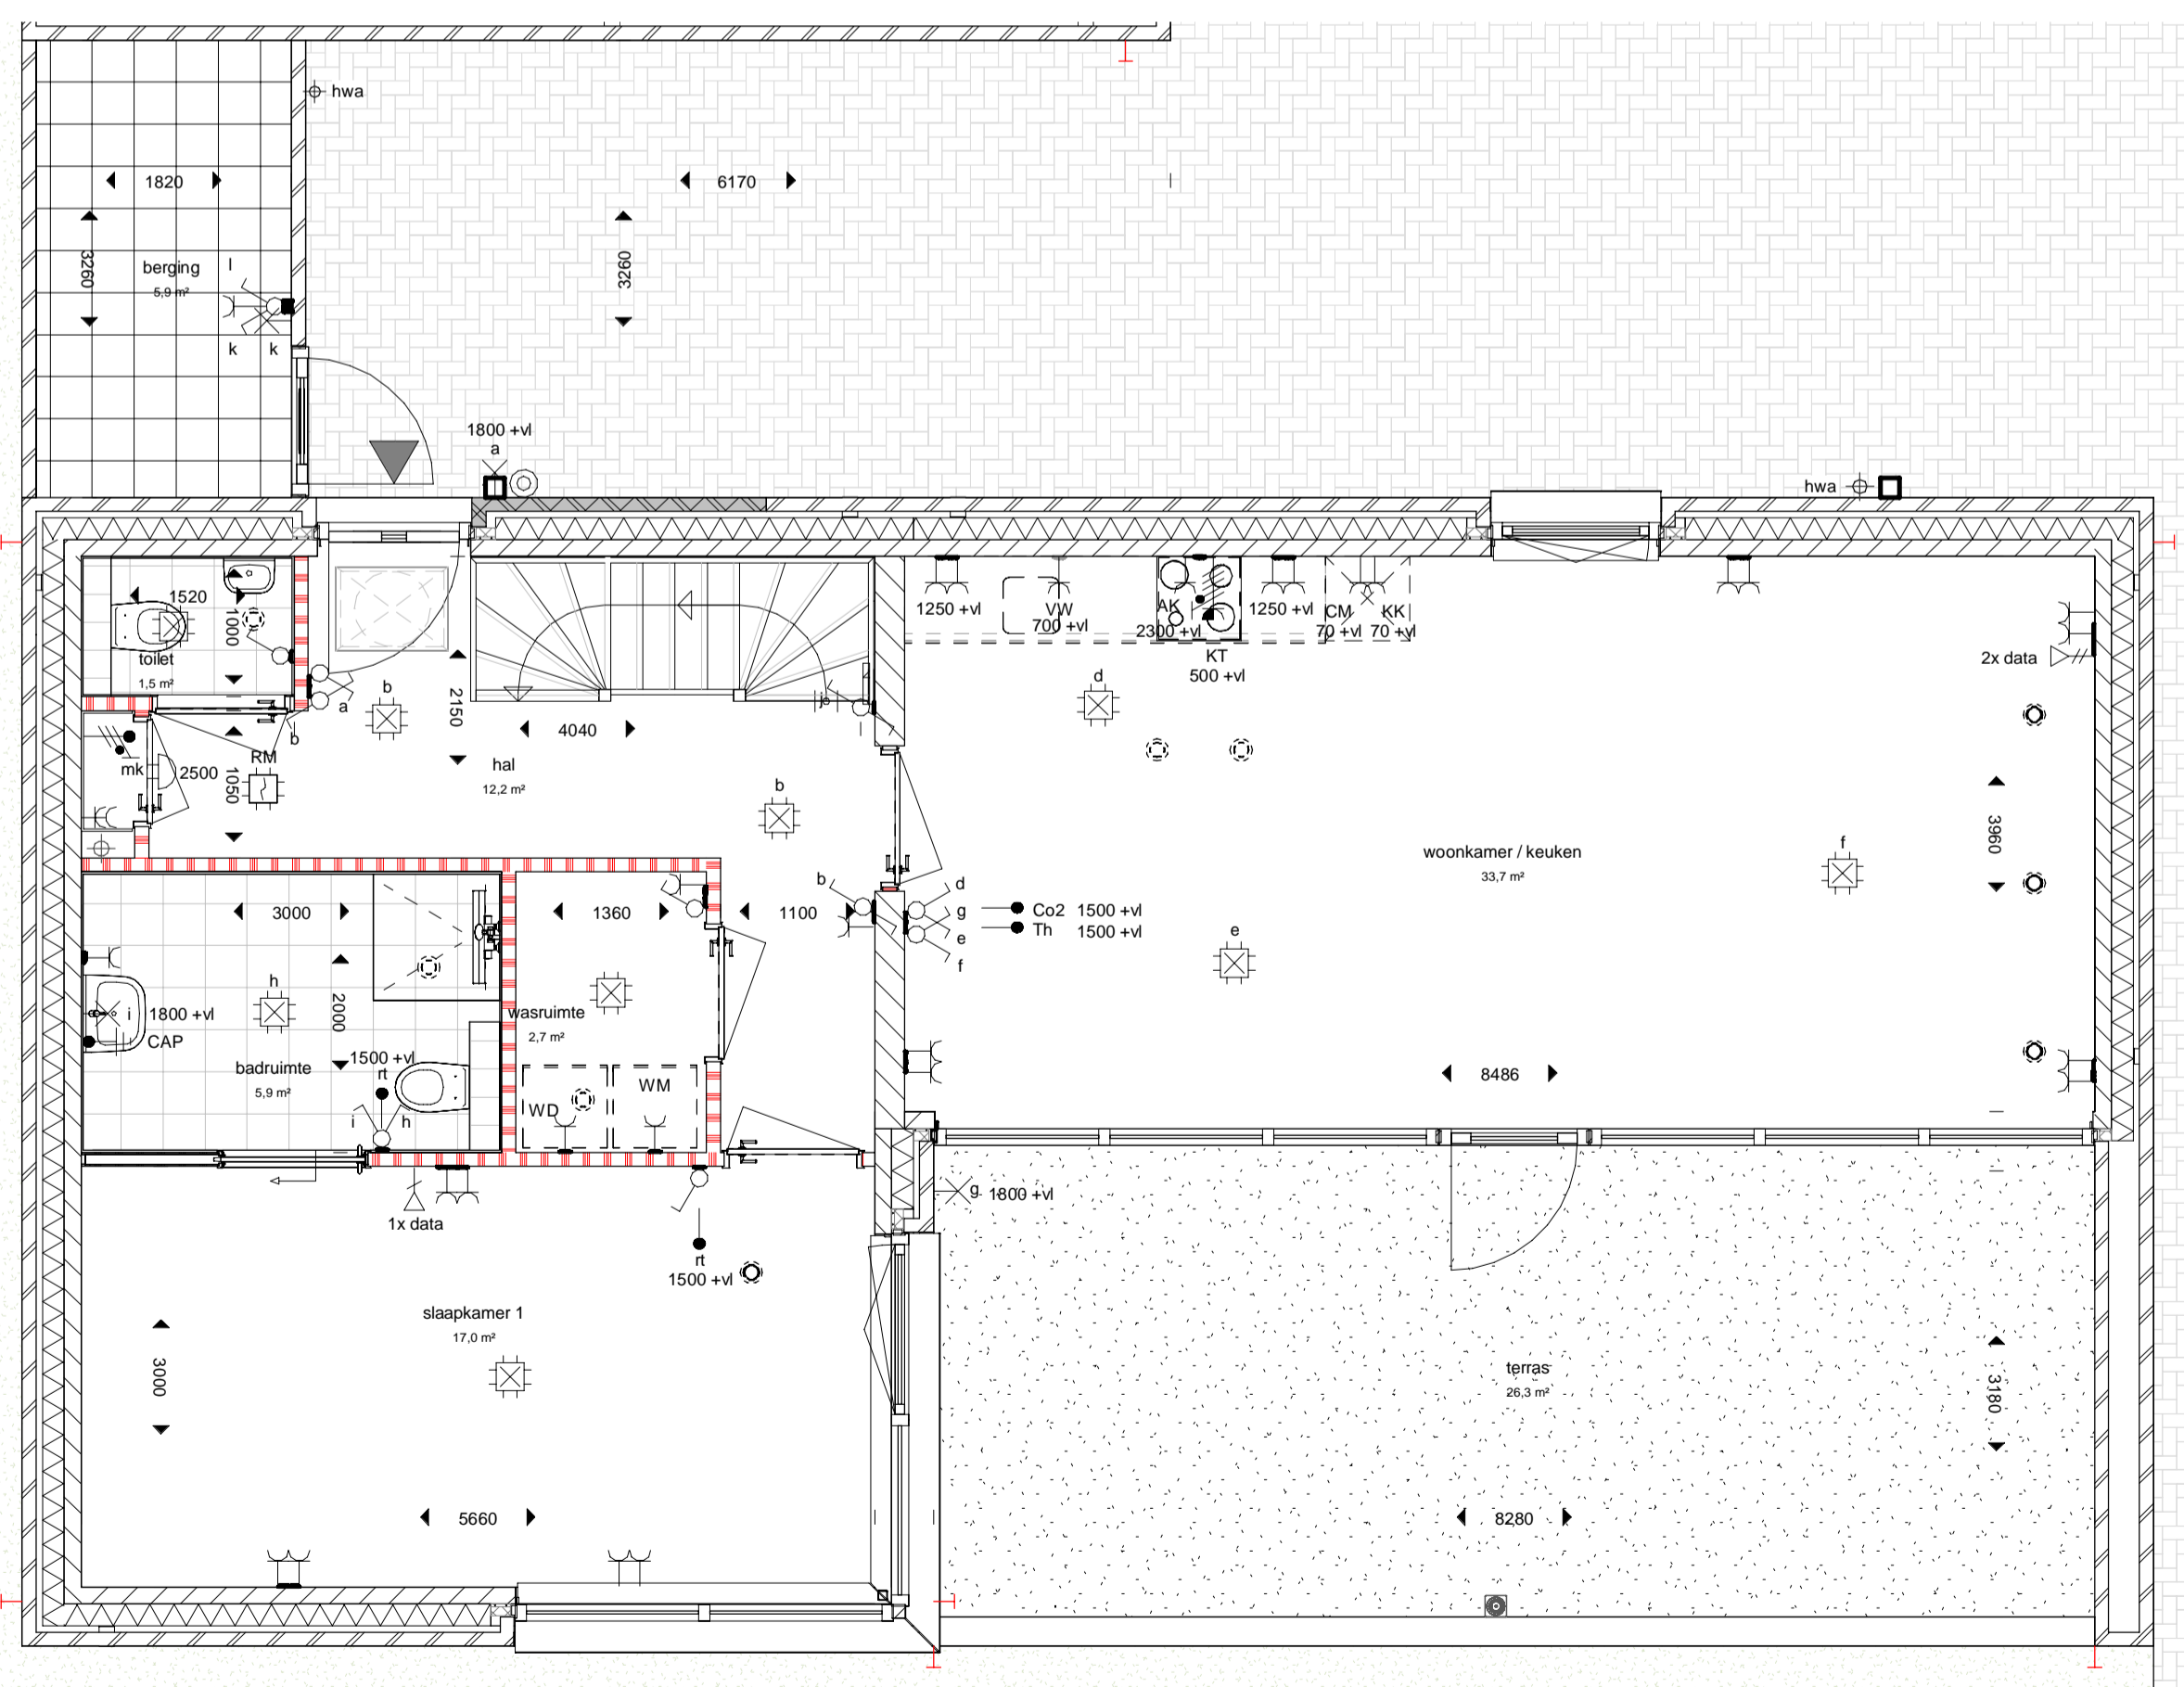

verdieping
1:50

plattegrond
1:50

zuidgevel
1:100

westgevel
1:100

oostgevel
1:100

noordgevel
1:100

doorsnede
1:100

3D isometrie

dak
1:100

Datum: _____
Handtekening: _____

VAZET

A 15-06-2021 M. ter Stal
24-03-2022 P. Dekker
datum modelleur

project Wonen op 't veld
projectnr VC210001
schaal 1:100/1:50
fase verkoop

bladnummer
VT-100-06

woning type A2

De genoemde maten zijn circa maten, aangeduid in millimeters.