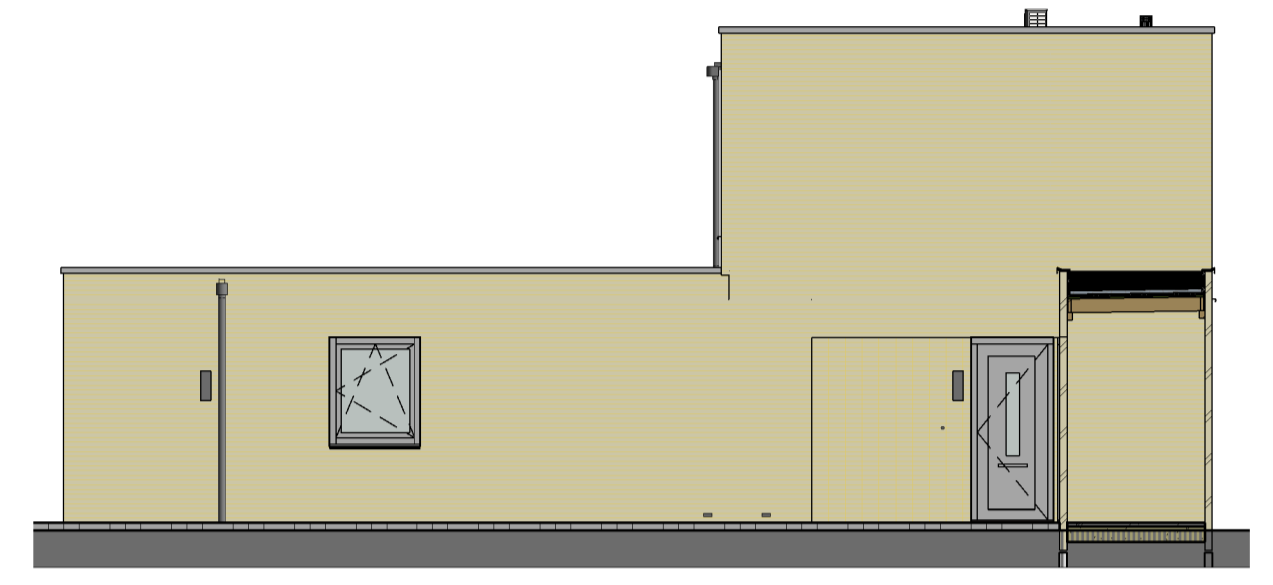

verdieping
1:50

plattegrond
1:50

zuidgevel
1:100

westgevel
1:100

oostgevel
1:100

noordgevel
1:100

doorsnede
1:100

3D isometrie

dak
1:100

Datum: _____
Handtekening: _____

VAZET

A 15-06-2021 M. ter Stal
24-03-2022 P. Dekker
datum modelleur

project Wonen op 't veld
projectnr VC210001
schaal 1:100/1:50
fase verkoop

bladnummer
VT-100-06