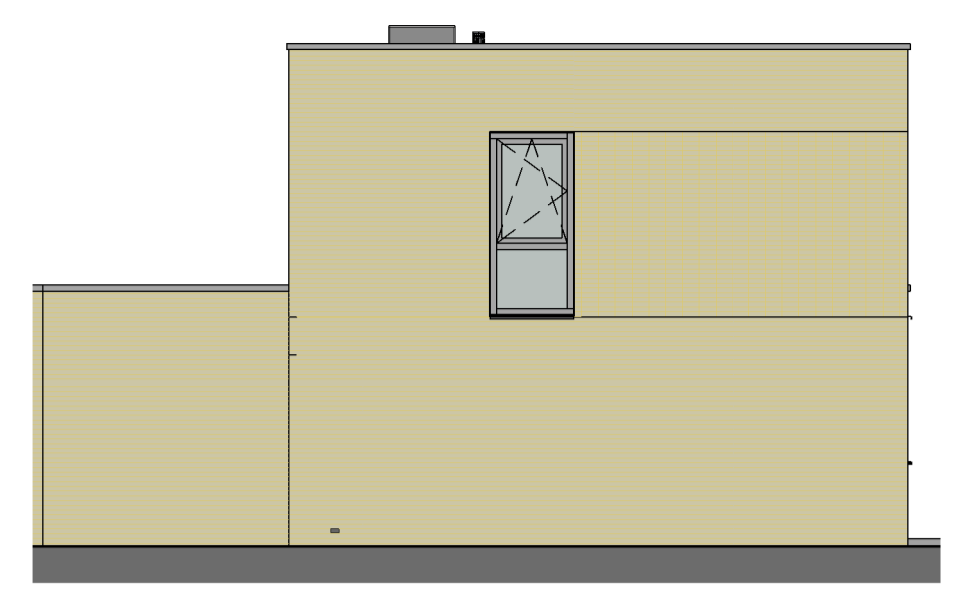

verdieping
1:50

plattegrond
1:50

zuidgevel
1:100

westgevel
1:100

oostgevel
1:100

noordgevel
1:100

doorsnede
1:100

3D isometrie

dak
1:100

Datum: _____
Handtekening: _____

VAZET

A 15-06-2021 M. ter Stal
24-03-2022 P. Dekker
datum modelleur

project Wonen op 't veld
projectnr VC210001
schaal 1:100/1:50
fase verkoop

bladnummer
VT-100-06