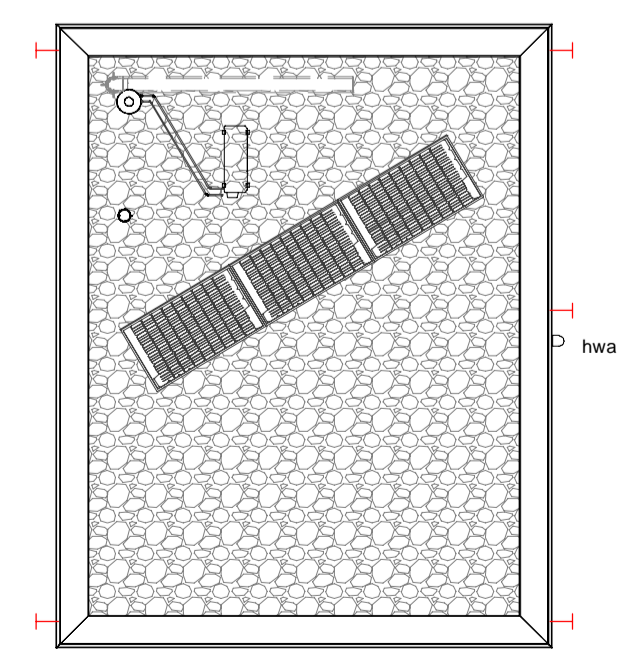

verdieping
1:50

plattegrond
1:50

zuidgevel
1:100

westgevel
1:100

oostgevel
1:100

noordgevel
1:100

doorsnede
1:100

3D isometrie

woning type A2

De genoemde maten zijn circa maten, aangeduid in millimeters.