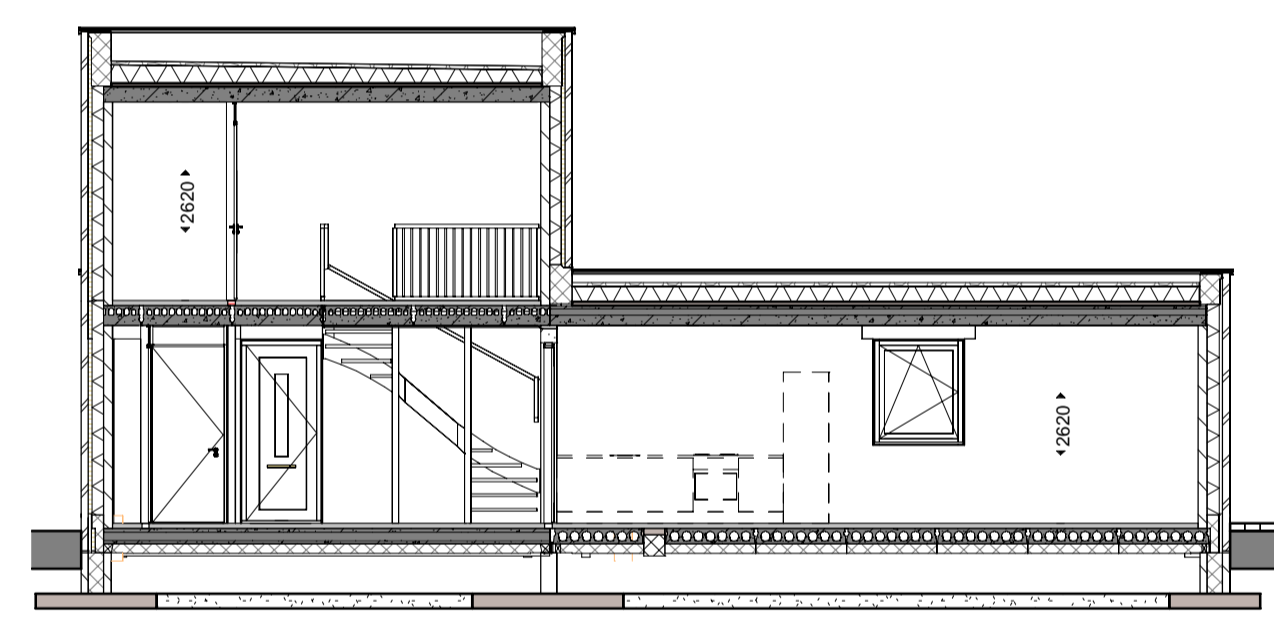

verdieping
1:50

plattegrond
1:50

zuidgevel
1:100

westgevel
1:100

oostgevel
1:100

noordgevel
1:100

doorsnede
1:100

3D isometrie

dak
1:100

Datum: _____
Handtekening: _____

VAZET

A 15-06-2021 M. ter Stal
24-03-2022 P. Dekker
datum modelleur

project Wonen op 't veld
projectnr VC210001
schaal 1:100/1:50
fase verkoop

bladnummer
VT-100-06