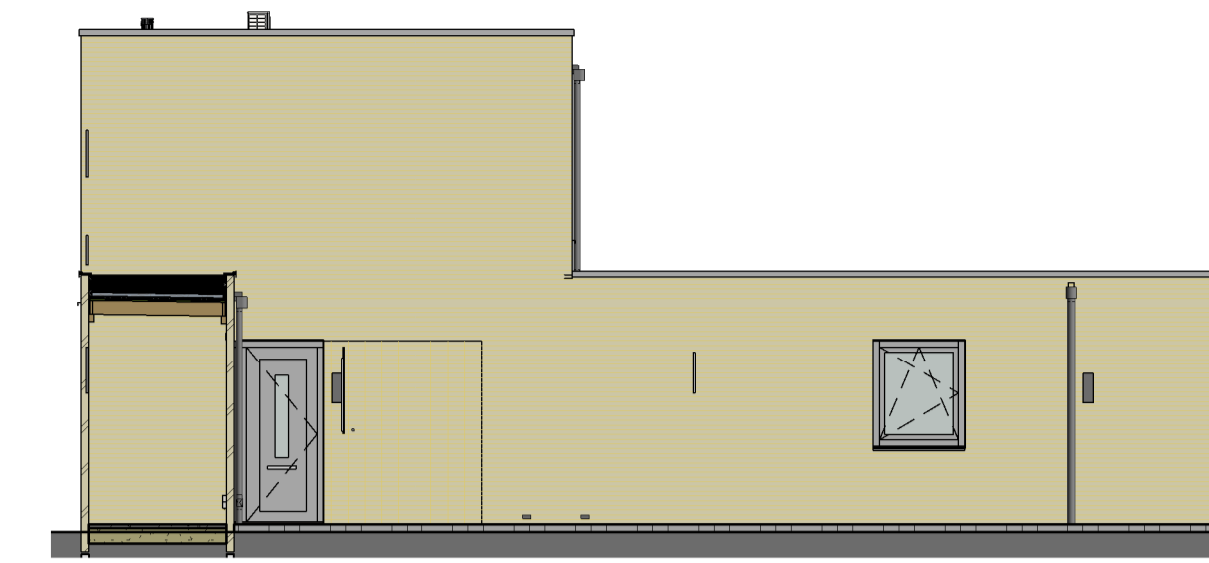

verdieping

westgevel
1:100

noordgevel
1:100

zuidgevel
1:100

oostgevel
1:100

begane grond
1:50

doorsnede
1:100

3D view

situatie schema bnr 03

dak
1:100

Datum: _____
Handtekening: _____

24-03-2022 P. Dekker
datum modelleur

project Wonen op 't veld
projectnr VC210001
schaal 1:100/1:50
fase verkoop

bladnummer
VT-100-03

woning type A2