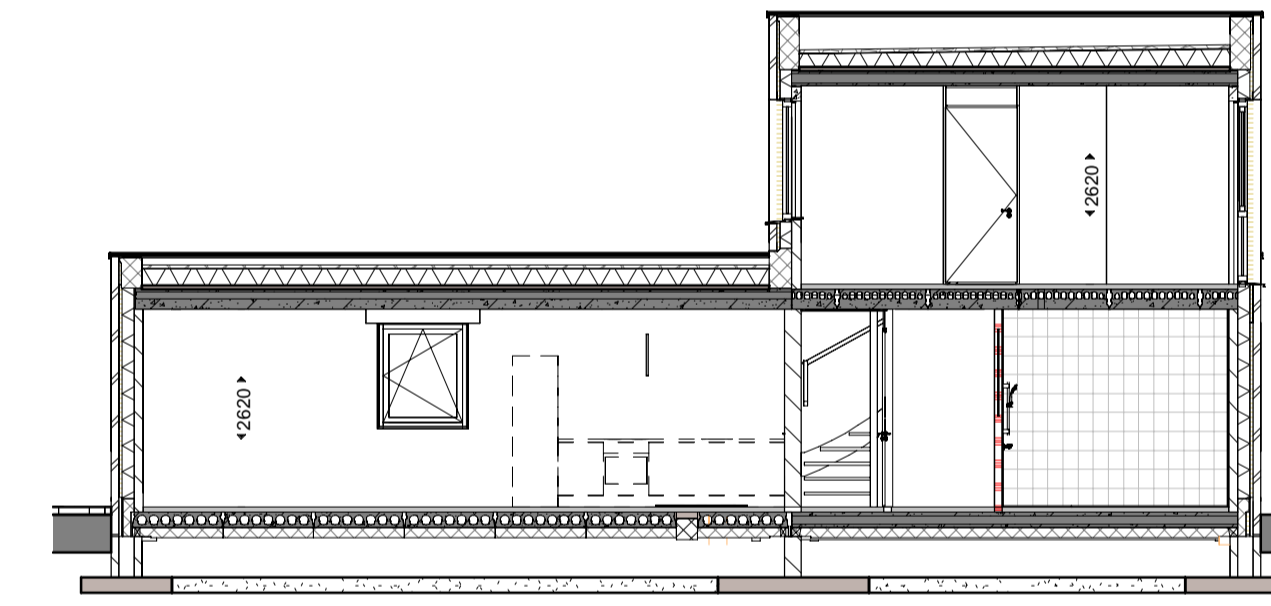

verdieping

westgevel
1:100

noordgevel
1:100

zuidgevel
1:100

oostgevel
1:100

begane grond
1:50

doorsnede
1:100

3D view

situatie schema bnr 03

dak
1:100

Datum: _____
Handtekening: _____

24-03-2022 P. Dekker
datum modelleur

project Wonen op 't veld
projectnr VC210001
schaal 1:100/1:50
fase verkoop

bladnummer
VT-100-03

woning type A2