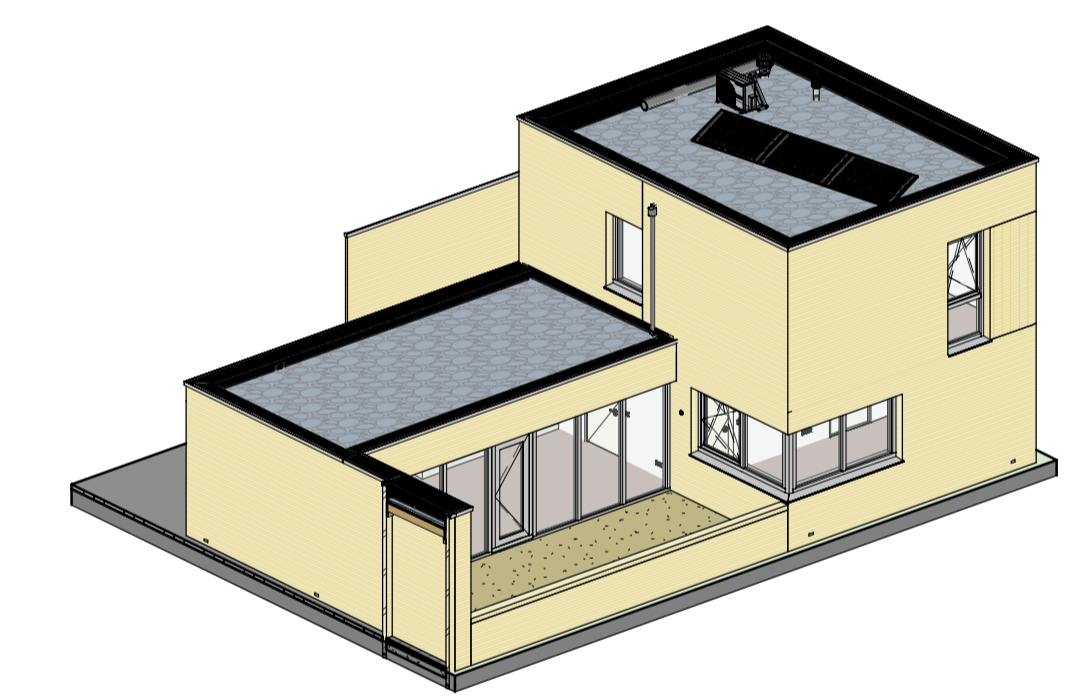

verdieping

westgevel
1:100

noordgevel
1:100

zuidgevel
1:100

oostgevel
1:100

begane grond
1:50

doorsnede
1:100

3D view

situatie schema bnr 03

dak
1:100

Datum: _____
Handtekening: _____

24-03-2022 P. Dekker
datum modelleur

project Wonen op 't veld
projectnr VC210001
schaal 1:100/1:50
fase verkoop

bladnummer
VT-100-03

woning type A2