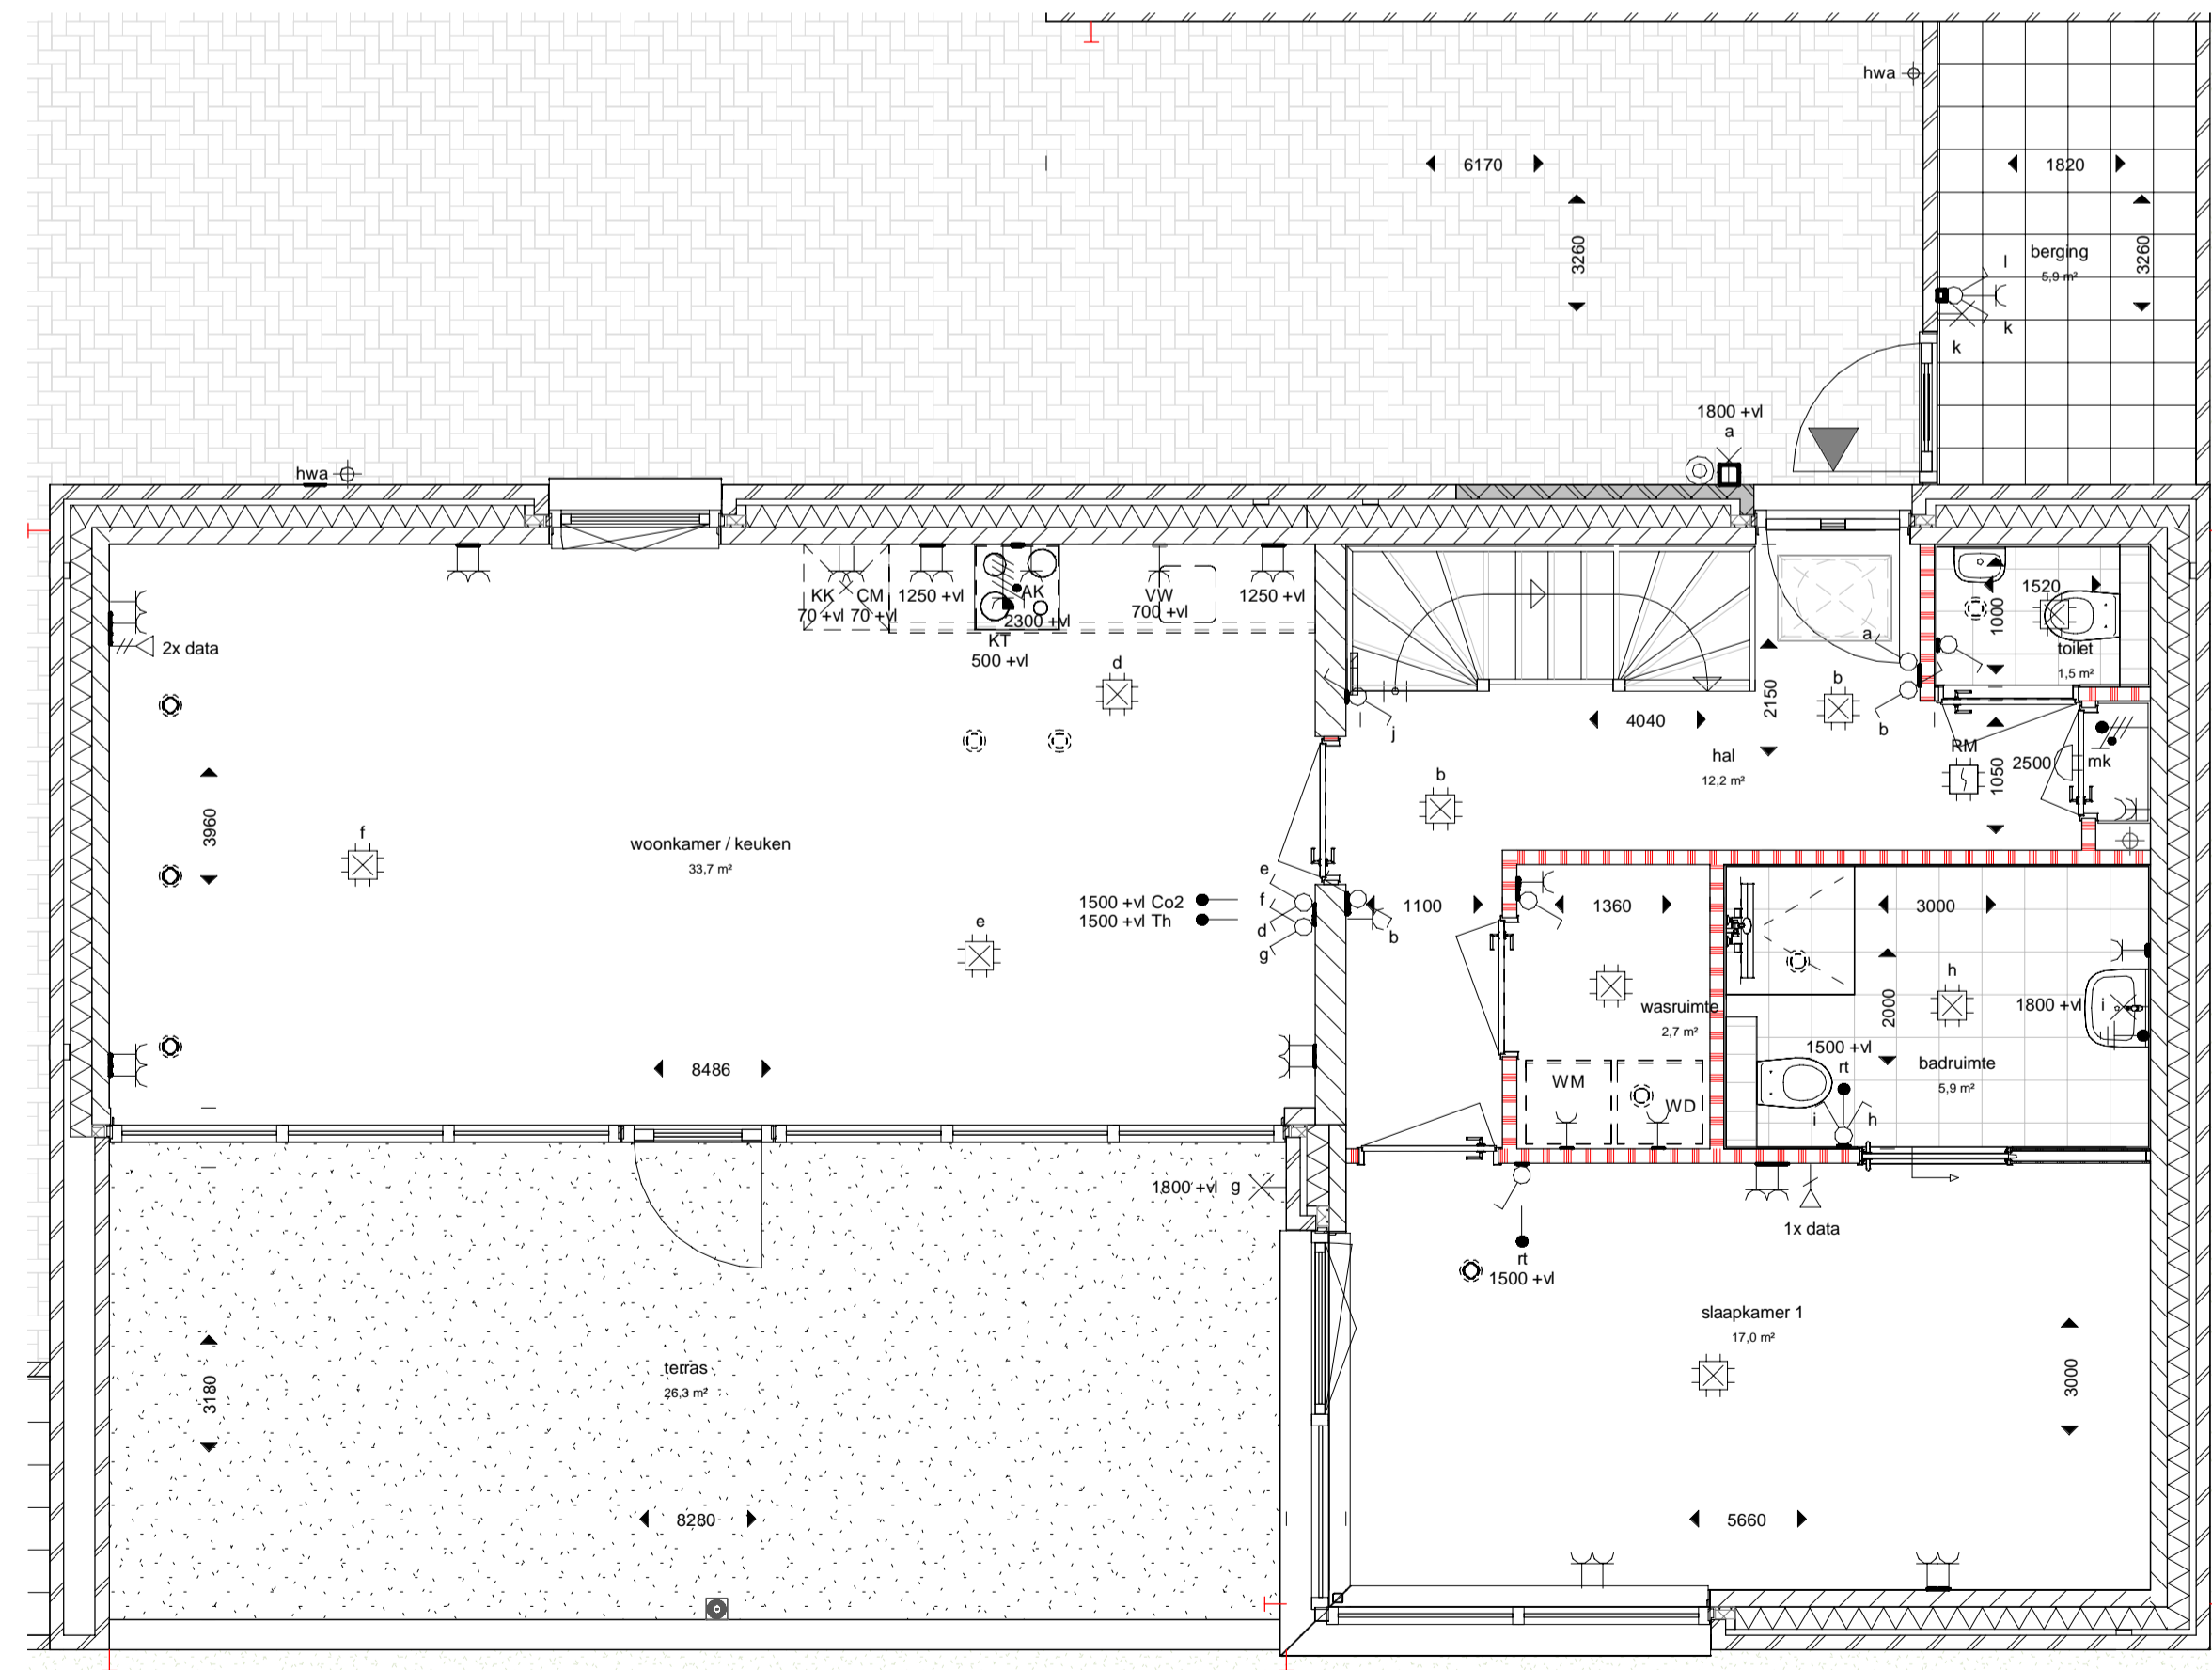

verdieping

westgevel
1:100

noordgevel
1:100

zuidgevel
1:100

oostgevel
1:100

begane grond
1:50

doorsnede
1:100

3D view

situatie schema bnr 03

dak
1:100

Datum: _____
Handtekening: _____

24-03-2022 P. Dekker
datum modelleur

project Wonen op 't veld
projectnr VC210001
schaal 1:100/1:50
fase verkoop

bladnummer
VT-100-03

woning type A2

De genoemde maten zijn circa maten, aangeduid in millimeters.