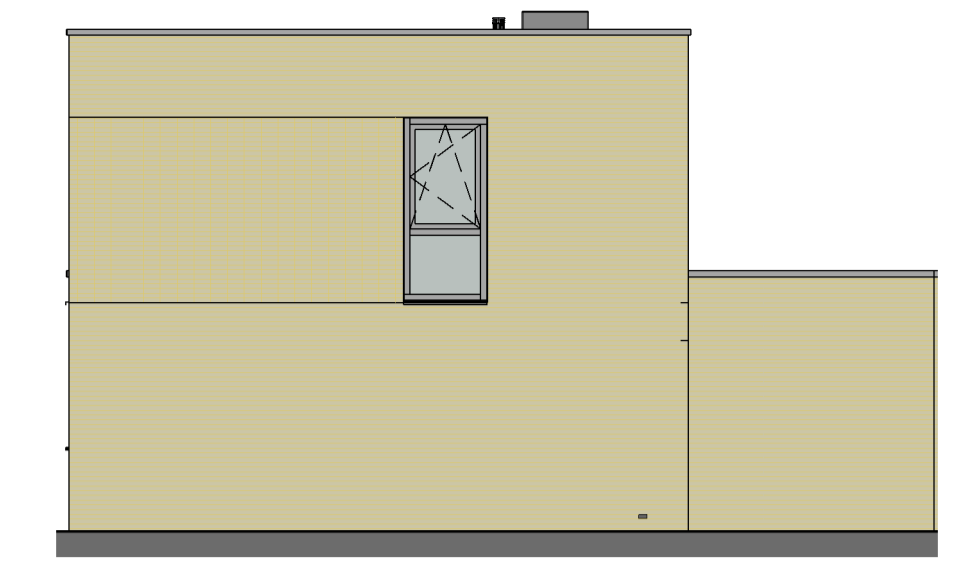

verdieping

westgevel
1:100

noordgevel
1:100

zuidgevel
1:100

oostgevel
1:100

begane grond
1:50

doorsnede
1:100

3D view

situatie schema bnr 03

dak
1:100

Datum: _____
Handtekening: _____

24-03-2022 P. Dekker
datum modelleur

project Wonen op 't veld
projectnr VC210001
schaal 1:100/1:50
fase verkoop

bladnummer
VT-100-03

woning type A2