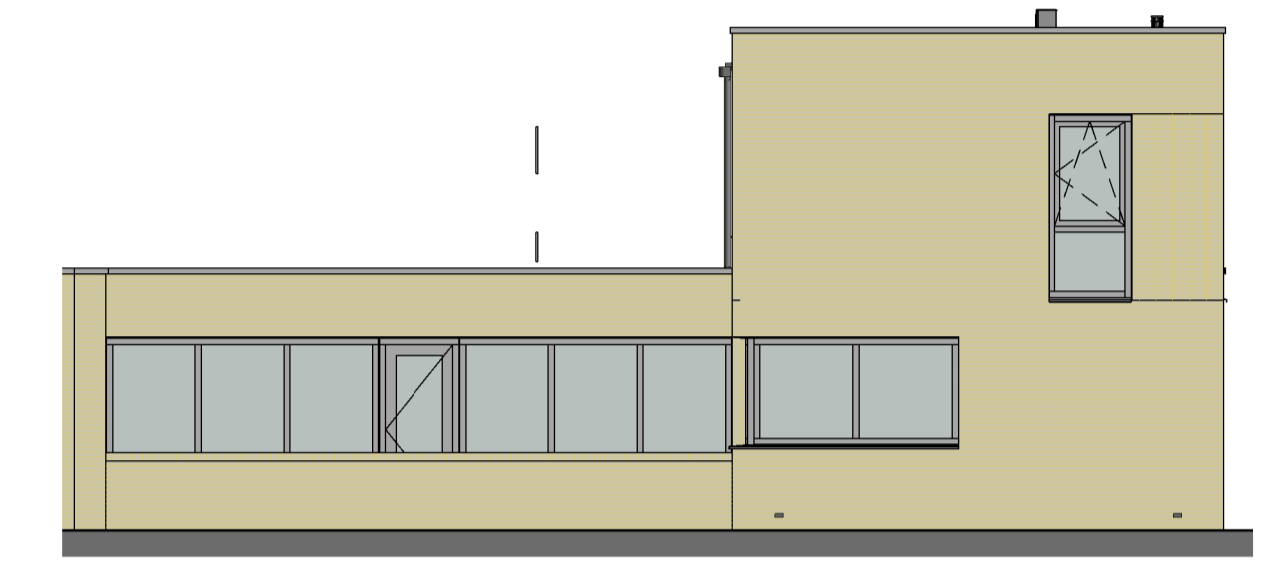

verdieping

westgevel
1:100

noordgevel
1:100

zuidgevel
1:100

oostgevel
1:100

begane grond
1:50

doorsnede
1:100

3D view

situatie schema bnr 03

dak
1:100

Datum: _____
Handtekening: _____

24-03-2022 P. Dekker
datum modelleur

project Wonen op 't veld
projectnr VC210001
schaal 1:100/1:50
fase verkoop

bladnummer
VT-100-03

woning type A2