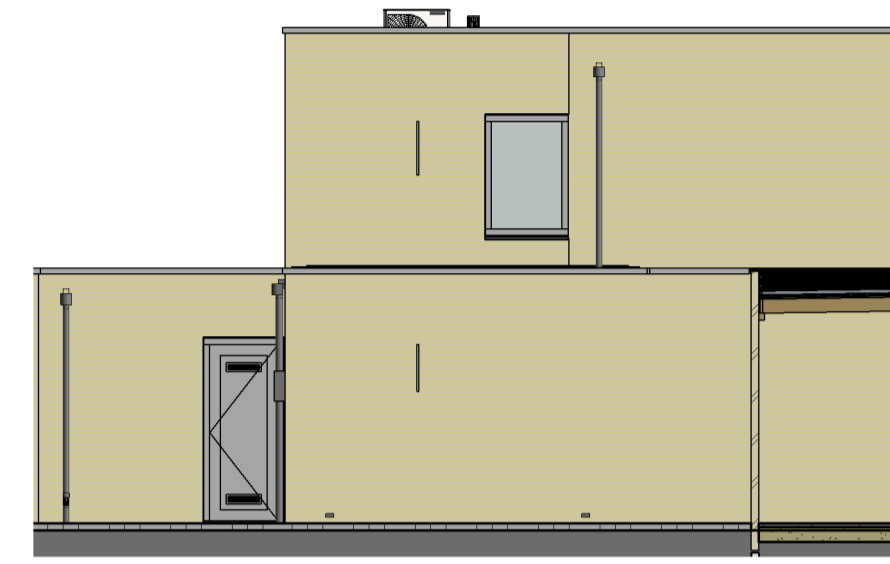

verdieping

westgevel
1:100

noordgevel
1:100

zuidgevel
1:100

oostgevel
1:100

begane grond
1:50

doorsnede
1:100

3D view

situatie schema bnr 03

dak
1:100

Datum: _____
Handtekening: _____

24-03-2022 P. Dekker
datum modelleur

project Wonen op 't veld
projectnr VC210001
schaal 1:100/1:50
fase verkoop

bladnummer
VT-100-03

woning type A2